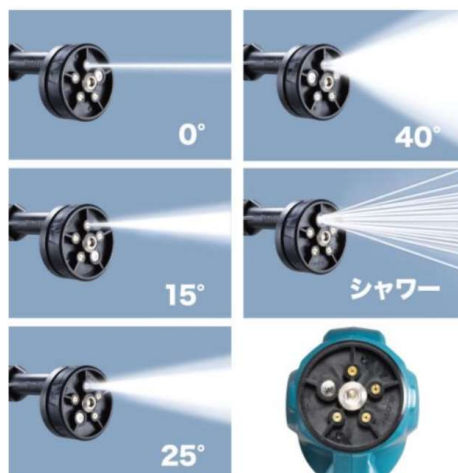

充電式洗浄機 MHW180DZ