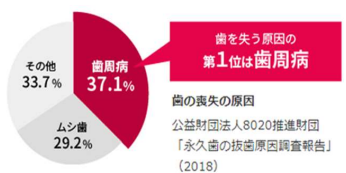

1L 6本入 **16,800円（税別）**

キクロン 両面使えるソフトたわし

キクロンよりキズつけず洗えるビルメンテナンス用たわしの

『**両面使えるソフトたわし**』が発売になります！

研磨粒子なしの不織布を使用しているので衛生陶器のキズリスクを

軽減できます！**3色のカラーバリエーション**があるので使用場所別に

色分け可能！**不織布が両面にあるので2倍長持ち**します！