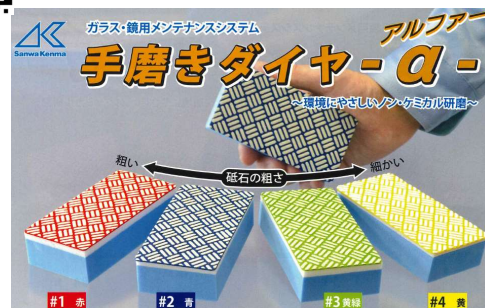

カタログ→

ロック付サイクロンアタッチメント付き (本体・バッテリー・充電器) **42,160円 (税別)**

ユーホーガム落とし 1L

ユーホーの**ガム落とし**が使いやすい量になって復活しました。
以前は1.8Lでしたが1Lに変更されています。
特殊な溶剤が床面の**ガム**や**テープ痕**、**ガラス面**や**アクリルパーテーションのシール剥がし**、**油性マジックの除去**などにも使用できます。

1,900円 (税別)

ガラス・鏡用 手磨きダイヤモンドα

カタログ→

コロナ過で在宅勤務、テレワーク等おうち時間が増えている中**ハウスクリーニングの需要が急増**しています。
特に水回りは困っている方が多く、一般の方では清掃が困難です。
今回は**ガラス・鏡用のダイヤモンドパッド**のご紹介です。
#1～#4まで番手がありますが、その殆どが**#3**で解決する事が多いです。研磨面を水洗いして、水を掛けながら研磨を行うだけです。
手磨きタイプだけでなく、サンダポリッシャと併用して使用するシートタイプもあります。詳しくはご相談下さい。